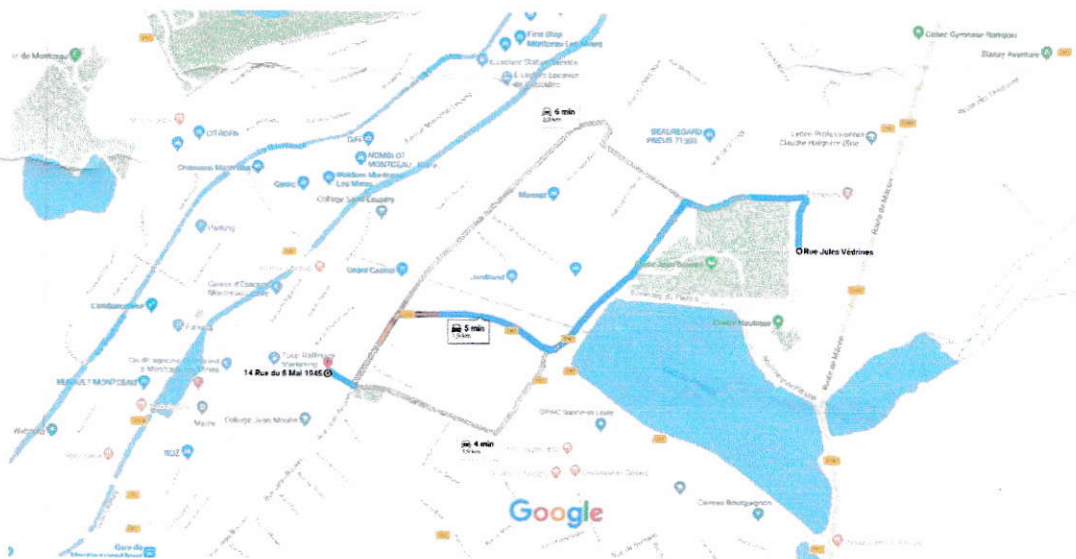

### **Distance et temps de route :**

-Le temps de déplacement entre les locaux de l'auto-école, situés au 14 rue du 8 mai 1945 71300 Montceau les mines, et la piste est estimé à 3 min en voiture pour une distance de 1 km

### **Distance et temps de route :**

Le temps de déplacement entre les locaux de l'auto-école, situés 14 rue du 8 mai 1945

71300 Montceau les mines et la piste est estimé à 5 minutes en voiture pour une distance de 1,9 km

### **Disponibilité et contrainte :**

Elle est conjointement utilisée avec d'autres auto-école.

Elle est disponible tous les jours

Piste d'examen B96, BE et poids lourd

11/06/2019

Rue Jules Védrières à 14 Rue du 8 Mai 1945, Montceau-les-Mines - Google Maps

Google Maps

Rue Jules Védrières à 14 Rue du 8 Mai 1945,  
Montceau-les-Mines

En voiture 1,9 km, 5 min

via D90

5 min

Le meilleur itinéraire

1,9 km