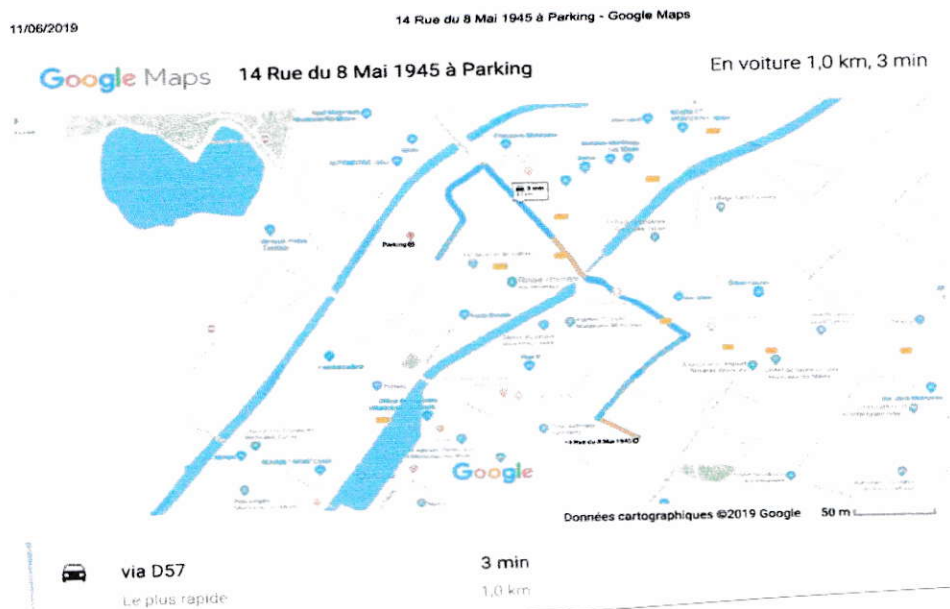

Auto-école drive +
14 rue du 8 mai 1945
71300 Montceau les mines
03.85.57.72.20
Montceau.aedriveplus@gmail.com

Lieu de formation a la conduite AM, A1, A2 ET PASSERELLE

Objectif :

-La piste de circulation utilisée pour dispenser les cours pratiques des formations AM, A1, A2, A

Adresse :

Situé à l'adresse suivante :

4 rue André Malraux
71300 Montceau les mines

Distance et temps de route :

-Le temps de déplacement entre les locaux de l'auto-école, situés au 14 rue du 8 mai 1945 71300 Montceau les mines, et la piste est estimé à 3 min en voiture pour une distance de 1 km

Disponibilité et contraintes :

- -Elle est conjointement utilisée avec d'autre auto-école.
- -Elle est disponible tous les jours
- -Piste d'examens ouverte à toute les structures